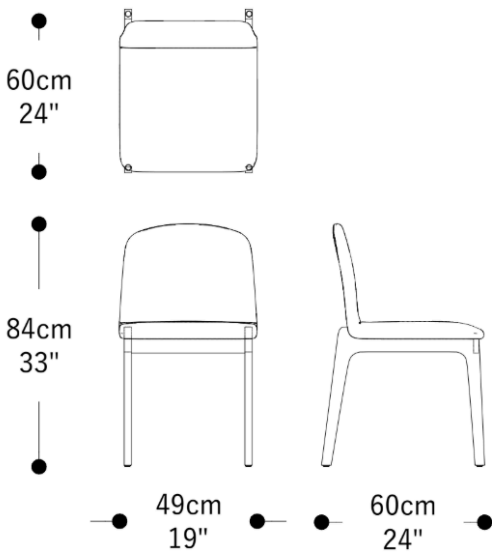

BRETON

CADEIRA
ROUNDE

Com estrutura em madeira Jequitibá e design anatômico, esta peça oferece conforto e resistência em um único produto. Revestida em tecido de alta qualidade, com espuma D33 SOFT, tanto no assento quanto no encosto, garantindo suporte firme e agradável ao uso diário. Ideal para compor ambientes elegantes, funcionais e acolhedores. Medidas especiais não permitidas.

CADEIRA
ROUNDE

BRETON

Cadeira
Ronde

CADEIRA
RONDE

Diferenciais:

- Estrutura em madeira Jequitibá e
- Design anatômico e moderno
- Conforto e resistência em um único produto.
- Revestida em tecido de alta qualidade
- Ideal para compor ambientes elegantes, funcionais e acolhedores.

CADEIRA
ROUNDE

BRETON

 Estrutura em madeira Jequitibá, com design anatômico e moderno a cadeira Rounde confere conforto e resistência em um único produto. Revestida em tecido de alta qualidade, é ideal para compor ambientes elegantes, funcionais e acolhedores.

Medidas podem apresentar leves variações. Nos reservamos o direito de efetuar alterações sem consulta prévia.

CADEIRA
ROUNDE

BRETON